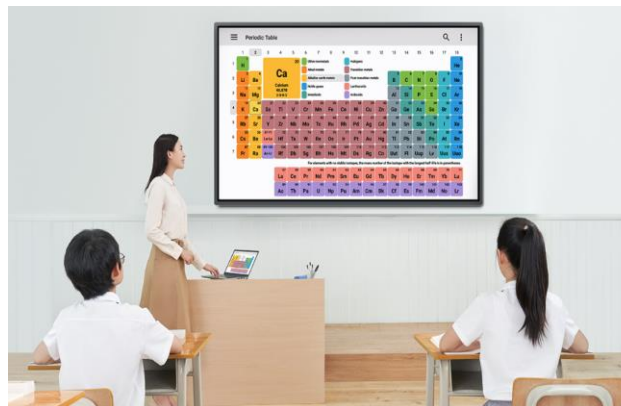

KẾT NỐI VÀ CHIA SẺ KHÔNG DÂY

Phần mềm được tích hợp sẵn trên màn hình, đem đến cho người sử dụng khả năng trình chiếu không dây hoàn hảo **không cần internet**, không giới hạn thiết bị cần kết nối mang đến nhiều trải nghiệm thú vị hơn, cụ thể:

Tương thích với các hệ điều hành Window, Mac OS, IOS, Android.

Kết nối, chia sẻ không dây và tương tác hai chiều với thiết bị sử dụng hệ điều hành Windows, MacOS.

Cho phép giám sát và điều khiển màn hình tương tác từ máy tính và điện thoại thông minh.

Cho phép truyền trực tiếp các file dữ liệu từ màn hình về máy tính nhanh chóng, dễ dàng.