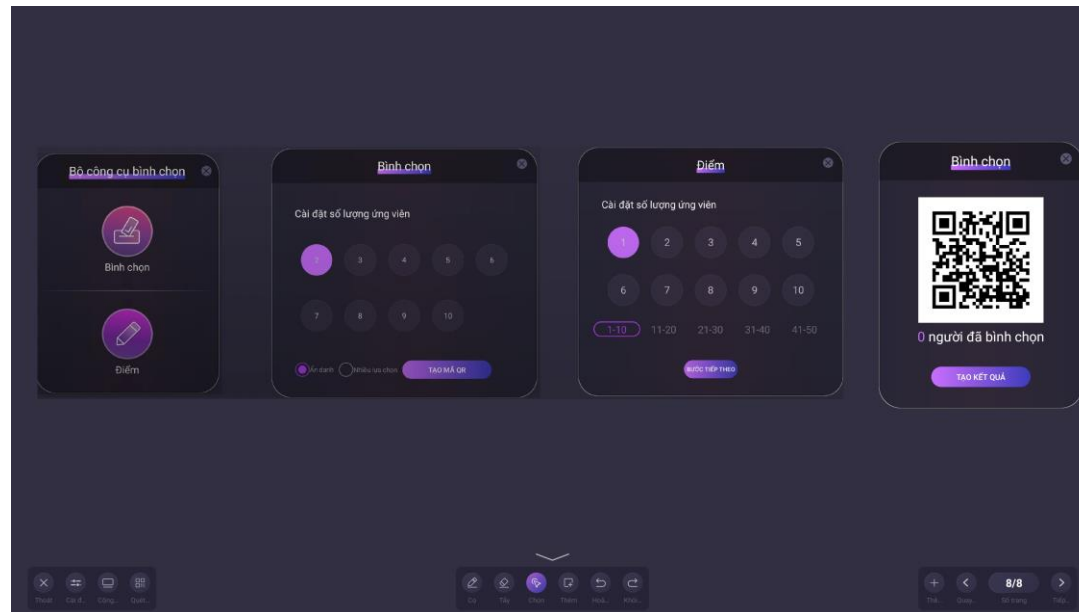

CÔNG CỤ BÌNH CHỌN

Chức năng bình chọn: Giúp giáo viên có thể thực hiện nhanh bài kiểm tra chắc nghiệm (có thể tạo lên đến 10 đáp án) ngay trên lớp để đánh giá sự tiếp thu bài của học viên. Các học viên tham gia làm bài chỉ cần quét mã QR.

Chức năng chấm điểm: Hỗ trợ thực hiện bình bầu người xuất sắc nhất thông qua việc chấm điểm theo từng tiêu chí (Cho phép tạo lên đến 50 tiêu chí). Người tham gia chỉ cần quét mã QR để thực hiện chấm điểm.

Cho phép người tham gia bình chọn, đánh giá có thể ở bất kỳ đâu đều có thể tham gia cùng.