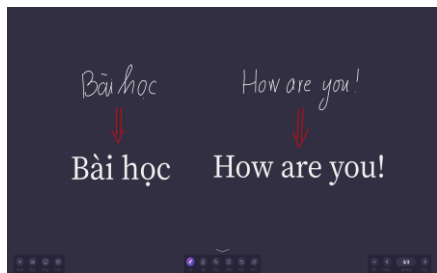

## CÁC TÍNH NĂNG THÔNG MINH CỦA BẢNG TRẮNG

Viết vẽ và phóng to, thu nhỏ, xóa một cách dễ dàng, thuận tiện

Vẽ hình thông minh

Tìm kiếm thông minh, chèn trực tiếp nội dung từ Internet

Chia sẻ nội dung bằng mã QR code

Nhận diện chữ viết tay

Kẻ bảng biểu thông minh

Chia bảng trắng thành 3 bảng nhỏ

Bộ Tools công cụ tiện ích

**ĐẶC BIỆT: Tính năng họp trực tuyến và cộng tác ngay trên bảng trắng**

Phần mềm bảng trắng được tích hợp tính năng họp trực tuyến và cùng cộng tác, giúp người dùng ở các điểm cầu khác đều có thể tương tác viết, vẽ và thảo luận trực tiếp về nội dung cần thảo luận ngay trên bảng trắng mà không cần phải gặp mặt họp trực tiếp.