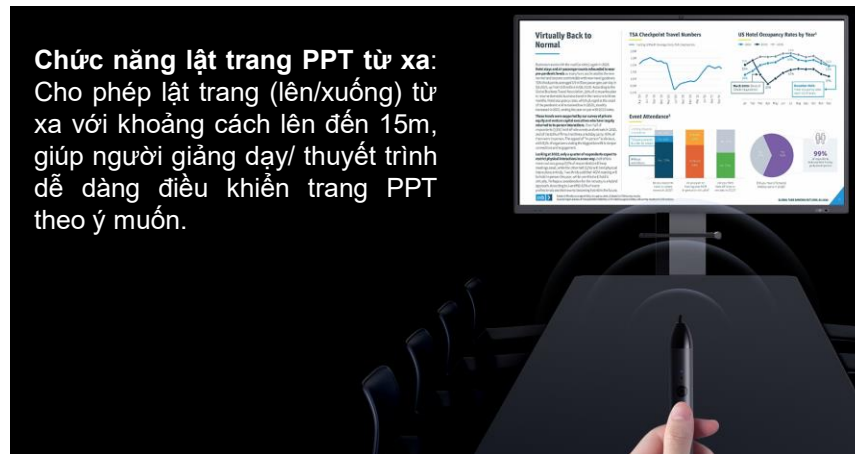

## Màn hình được tích hợp kho ứng dụng Google CH Play và các phần mềm giáo dục miễn phí khác

Cửa hàng ứng dụng CH Play

Phần mềm sách mềm, gồm các sách điện tử Tiếng Anh từ lớp 1-12

Phần mềm mô phỏng thí nghiệm Hóa cơ bản

Phần mềm 3D cơ thể người

Phần mềm giải toán, vẽ đồ thị hàm số

Phần mềm mô phỏng thí nghiệm Lý

# BÚT THÔNG MINH (Option)

Điều khiển từ xa, gọi bằng một cú nhấp chuột, hướng dẫn lật trang và điều khiển từ xa không dây. Chuyển trang dễ dàng. Khoảng cách không còn là vấn đề.

**Chế độ tiêu điểm:** Tạo điểm nhấn trong quá trình giảng dạy/ thuyết trình với một thao tác đơn giản “nhấn và giữ phím trong 3 giây”