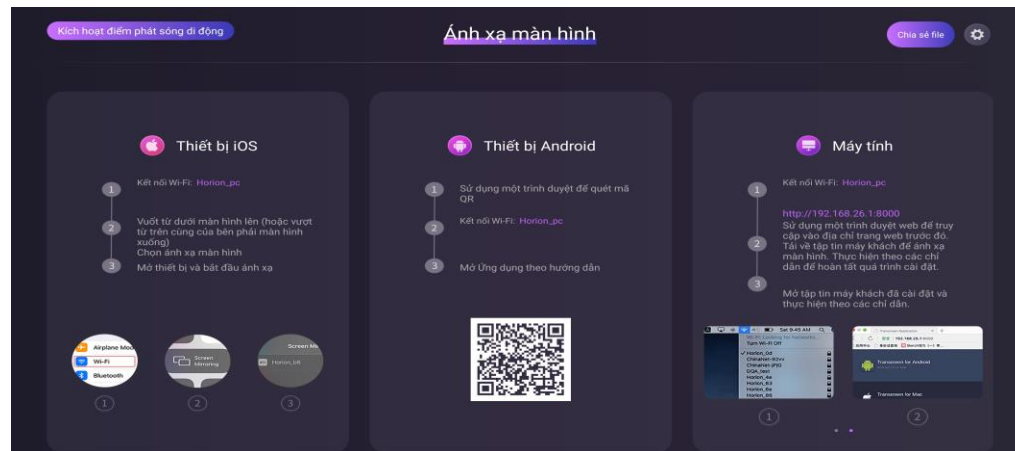

### Tích hợp sẵn các ứng dụng phong phú:

- Phần mềm kết nối và chia sẻ không dây.
- Phần mềm truyền file không dây.
- Bảng trắng kỹ thuật số thông minh
- Tích hợp các phần mềm, công cụ hỗ trợ giảng dạy: Bộ đếm thời gian, Ghi hình, Công cụ bình chọn (tạo kiểm tra nhanh bằng trắc nghiệm), phần mềm office,...
- Cửa hàng ứng dụng Google CH Play.

## KẾT NỐI VÀ CHIA SẺ KHÔNG DÂY

Phần mềm được tích hợp sẵn trên màn hình, đem đến cho người sử dụng khả năng trình chiếu không dây hoàn hảo **không cần internet**, không giới hạn thiết bị cần kết nối mang đến nhiều trải nghiệm thú vị hơn, cụ thể:

Tương thích với các hệ điều hành Window, Mac OS, IOS, Android.

Kết nối, chia sẻ không dây và tương tác hai chiều với thiết bị sử dụng hệ điều hành Windows, MacOS.

Cho phép giám sát và điều khiển màn hình tương tác từ máy tính và điện thoại thông minh.

Cho phép truyền trực tiếp các file dữ liệu từ màn hình về máy tính nhanh chóng, dễ dàng.