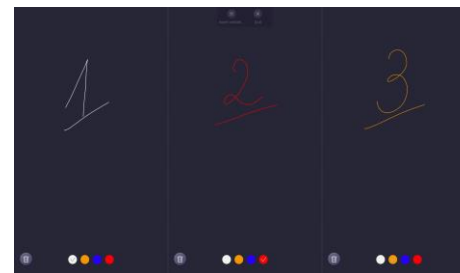

## PHẦN MỀM WHITEBOARD – BẢNG TRẮNG

Bảng trắng viết tay 4K, chữ viết có độ phân giải cao 4K, thuật toán viết tay thông minh, nét vẽ tinh tế, thanh mảnh trải nghiệm như viết trên giấy.

Có thể lựa chọn 2 kiểu bút khác nhau, chọn chế độ viết đơn điểm hoặc đa điểm (20 điểm tương tác).

## CÁC TÍNH NĂNG THÔNG MINH CỦA BẢNG TRẮNG

Viết vẽ và phóng to, thu nhỏ, xóa một cách dễ dàng, thuận tiện

Vẽ hình thông minh

Tìm kiếm thông minh, chèn trực tiếp nội dung từ Internet

Chia sẻ nội dung bằng mã QR code

Nhận diện chữ viết tay

Kẻ bảng biểu thông minh

Chia bảng trắng thành 3 bảng nhỏ

Bộ Tools công cụ tiện ích

**ĐẶC BIỆT: Tính năng họp trực tuyến và cộng tác ngay trên bảng trắng**

Phần mềm bảng trắng được tích hợp tính năng họp trực tuyến và cùng cộng tác, giúp người dùng ở các điểm cầu khác đều có thể tương tác viết, vẽ và thảo luận trực tiếp về nội dung cần thảo luận ngay trên bảng trắng mà không cần phải gặp mặt họp trực tiếp.