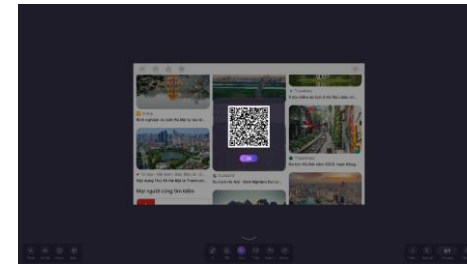

## CÁC TÍNH NĂNG THÔNG MINH CỦA BẢNG TRẮNG

Viết vẽ và phóng to, thu nhỏ, xóa một cách dễ dàng, thuận tiện

Vẽ hình thông minh

Tìm kiếm thông minh, chèn trực tiếp nội dung từ Internet

Chia sẻ nội dung bằng mã QR code