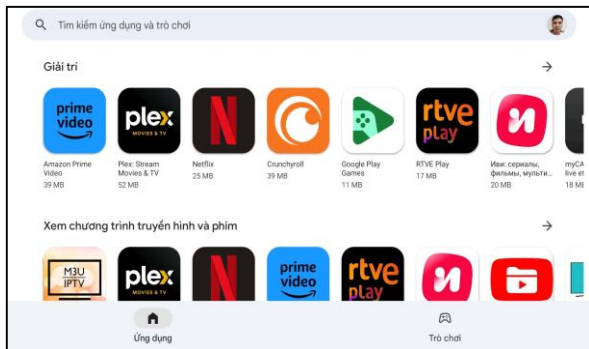

Màn hình được tích hợp kho ứng dụng Google CH Play và các phần mềm giáo dục miễn phí khác

Cửa hàng ứng dụng CH Play