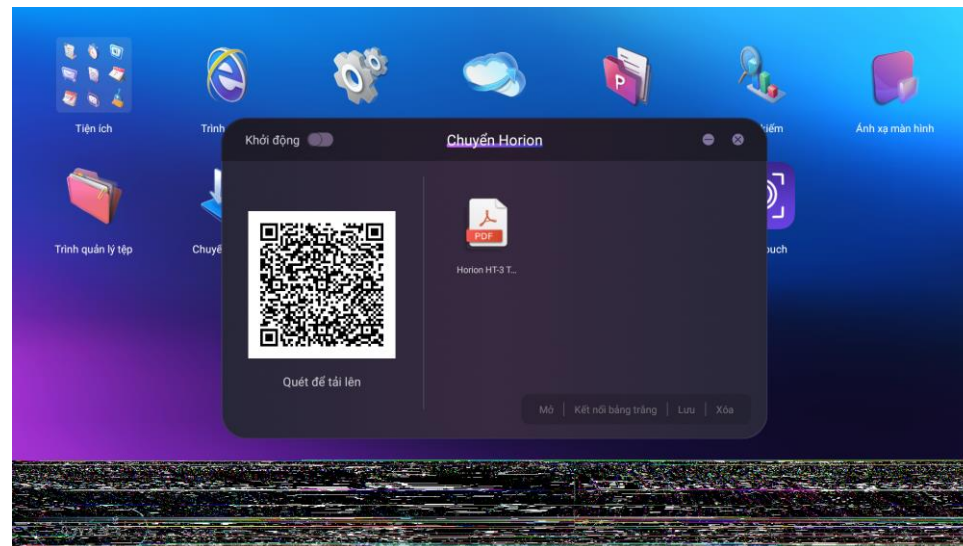

TRUYỀN TẢI FILE KHÔNG DÂY

Phần mềm được tích hợp sẵn trên màn hình, cho phép người sử dụng có thể truyền file bất kỳ từ thiết bị cá nhân cho dù ở bất đâu lên màn hình tương tác Horion thông qua quét mã QR và có kết nối internet.

Khi truyền các file ảnh có định dạng (JPEG, PNG) lên màn hình tương tác, thì cho phép chèn trực tiếp các file ảnh này ra bảng trắng để thực hiện tương tác.