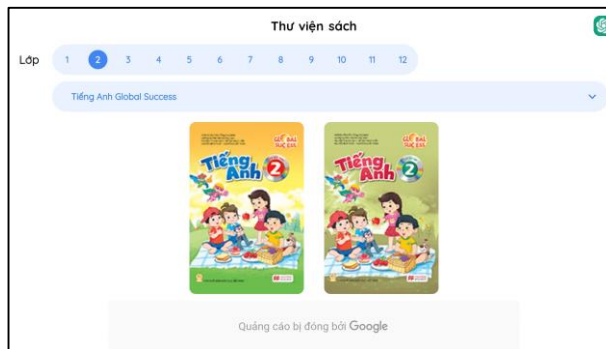

**Chức năng chấm điểm:** Hỗ trợ thực hiện bình bầu người xuất sắc nhất thông qua việc chấm điểm theo từng tiêu chí (Cho phép tạo lên đến 50 tiêu chí). Người tham gia chỉ cần quét mã QR để thực hiện chấm điểm.

Cho phép người tham gia bình chọn, đánh giá có thể ở bất kỳ đâu đều có thể tham gia cùng.

## Màn hình được tích hợp kho ứng dụng Google CH Play và các phần mềm giáo dục miễn phí khác

Cửa hàng ứng dụng CH Play

Phần mềm sách mềm, gồm các sách điện tử Tiếng Anh từ lớp 1-12

Phần mềm mô phỏng thí nghiệm Hóa cơ bản