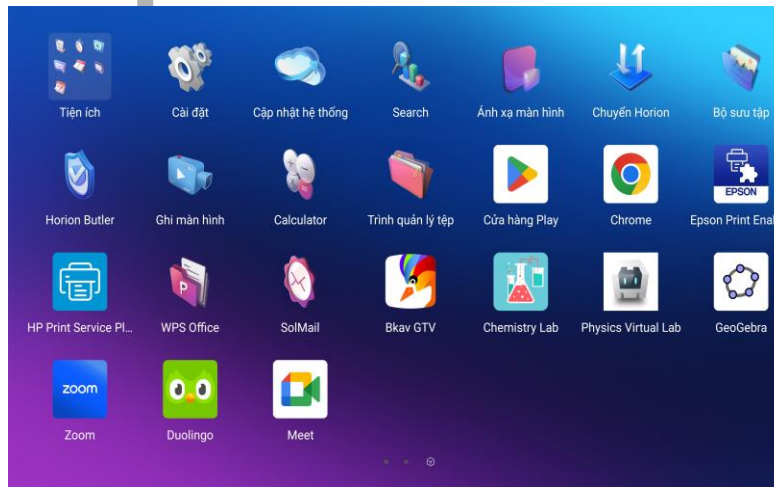

KHO ỨNG DỤNG, CÔNG CỤ TIỆN ÍCH PHONG PHÚ

PHẦN MỀM

Tích hợp sẵn các ứng dụng phong phú:

- Phần mềm kết nối và chia sẻ không dây.
- Phần mềm truyền file không dây.
- Bảng trắng kỹ thuật số thông minh
- Tích hợp các phần mềm, công cụ hỗ trợ giảng dạy: Bộ đếm thời gian, Ghi hình, Công cụ bình chọn (tạo kiểm tra nhanh bằng trắc nghiệm), phần mềm office,...
- Cửa hàng ứng dụng Google CH Play.