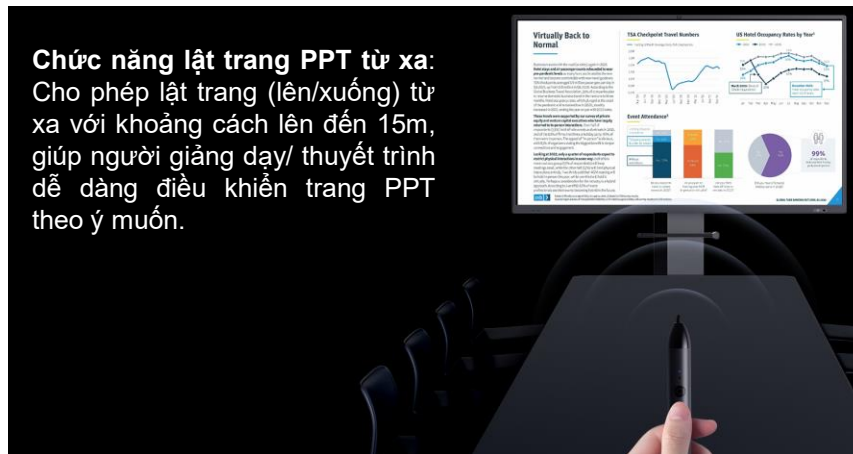

Cho phép người tham gia bình chọn, đánh giá có thể ở bất kỳ đâu đều có thể tham gia cùng.

Màn hình được tích hợp kho ứng dụng Google CH Play và các phần mềm giáo dục miễn phí khác

Cửa hàng ứng dụng CH Play

Phần mềm sách mề, gồm các sách điện tử Tiếng Anh từ lớp 1-12

Phần mềm mô phỏng thí nghiệm Hóa cơ bản

Phần mềm 3D cơ thể người

Phần mềm giải toán, vẽ đồ thị hàm số

Phần mềm mô phỏng thí nghiệm Lý

BÚT THÔNG MINH (Option)

Điều khiển từ xa, gọi bằng một cú nhấp chuột, hướng dẫn lật trang và điều khiển từ xa không dây. Chuyển trang dễ dàng. Khoảng cách không còn là vấn đề.

Chế độ tiêu điểm: Tạo điểm nhấn trong quá trình giảng dạy/ thuyết trình với một thao tác đơn giản “nhấn và giữ phím trong 3 giây”