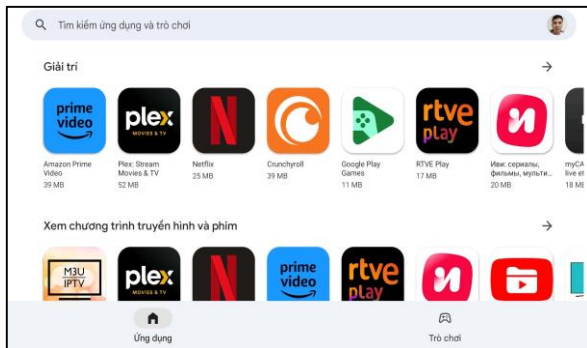

CÔNG CỤ BÌNH CHỌN

Chức năng bình chọn: Giúp giáo viên có thể thực hiện nhanh bài kiểm tra chắc nghiệm (có thể tạo lên đến 10 đáp án) ngay trên lớp để đánh giá sự tiếp thu bài của học viên. Các học viên tham gia làm bài chỉ cần quét mã QR.

Chức năng chấm điểm: Hỗ trợ thực hiện bình bầu người xuất sắc nhất thông qua việc chấm điểm theo từng tiêu chí (Cho phép tạo lên đến 50 tiêu chí). Người tham gia chỉ cần quét mã QR để thực hiện chấm điểm.

Cho phép người tham gia bình chọn, đánh giá có thể ở bất kỳ đâu đều có thể tham gia cùng.

Màn hình được tích hợp kho ứng dụng Google CH Play và các phần mềm giáo dục miễn phí khác

Cửa hàng ứng dụng CH Play