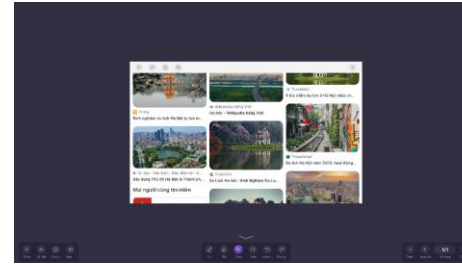

Có thể lựa chọn 2 kiểu bút khác nhau, chọn chế độ viết đơn điểm hoặc đa điểm (20 điểm tương tác).

Đễ dàng phóng to, thu nhỏ khung hình, dùng lòng bàn tay để xóa nội dung cần xóa, thay đổi Background với nhiều màu sắc và mẫu khác nhau.

Cho phép chèn trực tiếp hình ảnh, video và file PDF vào bảng trắng.

CÁC TÍNH NĂNG THÔNG MINH CỦA BẢNG TRẮNG

Viết vẽ và phóng to, thu nhỏ, xóa một cách dễ dàng, thuận tiện

Vẽ hình thông minh

Tìm kiếm thông minh, chèn trực tiếp nội dung từ Internet