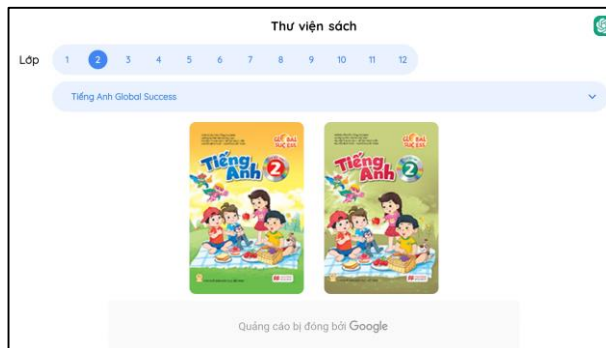

CÔNG CỤ BÌNH CHỌN

Chức năng bình chọn: Giúp giáo viên có thể thực hiện nhanh bài kiểm tra chắc nghiệm (có thể tạo lên đến 10 đáp án) ngay trên lớp để đánh giá sự tiếp thu bài của học viên. Các học viên tham gia làm bài chỉ cần quét mã QR.

Chức năng chấm điểm: Hỗ trợ thực hiện bình bầu người xuất sắc nhất thông qua việc chấm điểm theo từng tiêu chí (Cho phép tạo lên đến 50 tiêu chí). Người tham gia chỉ cần quét mã QR để thực hiện chấm điểm.

Cho phép người tham gia bình chọn, đánh giá có thể ở bất kỳ đâu đều có thể tham gia cùng.

Màn hình được tích hợp kho ứng dụng Google CH Play và các phần mềm giáo dục miễn phí khác

Cửa hàng ứng dụng CH Play