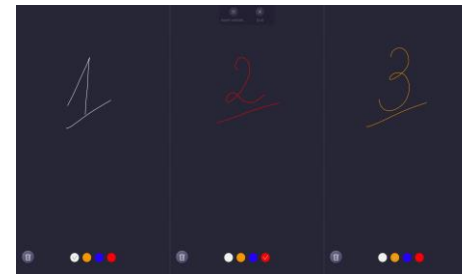

Khi truyền các file ảnh có định dạng (JPEG, PNG) lên màn hình tương tác, thì cho phép chèn trực tiếp các file ảnh này ra bảng trắng để thực hiện tương tác.

PHẦN MỀM WHITEBOARD – BẢNG TRẮNG

Bảng trắng viết tay 4K, chữ viết có độ phân giải cao 4K, thuật toán viết tay thông minh, nét vẽ tinh tế, thanh mảnh trải nghiệm như viết trên giấy.

Có thể lựa chọn 2 kiểu bút khác nhau, chọn chế độ viết đơn điểm hoặc đa điểm (20 điểm tương tác).

Đễ dàng phóng to, thu nhỏ khung hình, dùng lòng bàn tay để xóa nội dung cần xóa, thay đổi Background với nhiều màu sắc và mẫu khác nhau.

Cho phép chèn trực tiếp hình ảnh, video và file PDF vào bảng trắng.

CÁC TÍNH NĂNG THÔNG MINH CỦA BẢNG TRẮNG

Viết vẽ và phóng to, thu nhỏ, xóa một cách dễ dàng, thuận tiện

Vẽ hình thông minh

Tìm kiếm thông minh, chèn trực tiếp nội dung từ Internet

Chia sẻ nội dung bằng mã QR code

Nhận diện chữ viết tay

Kẻ bảng biểu thông minh

Chia bảng trắng thành 3 bảng nhỏ

Bộ Tools công cụ tiện ích

ĐẶC BIỆT: Tính năng họp trực tuyến và cộng tác ngay trên bảng trắng