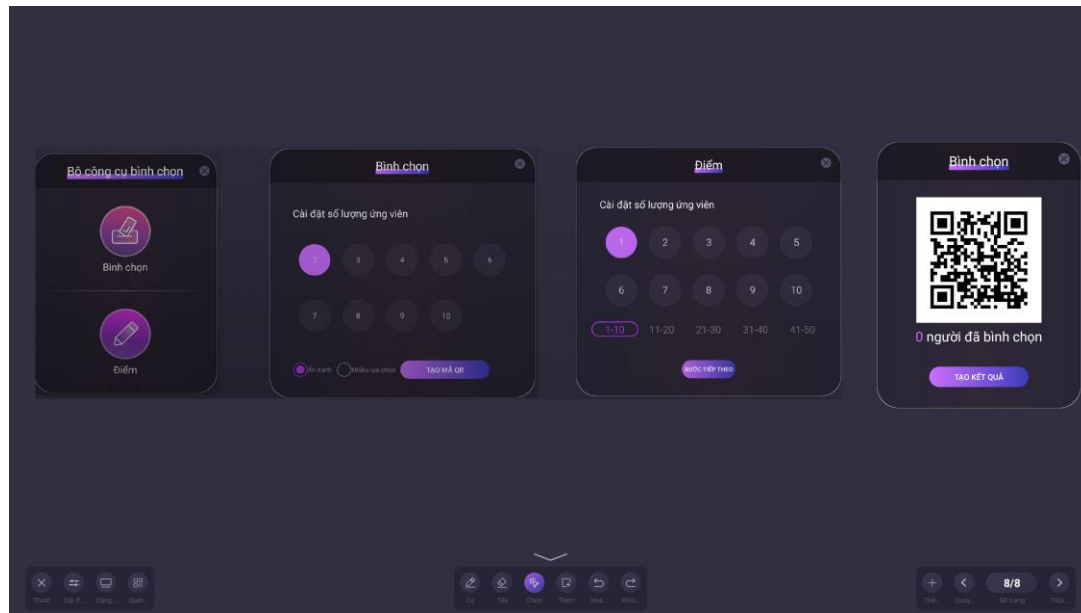

CÔNG CỤ BÌNH CHỌN

Chức năng bình chọn: Giúp giáo viên có thể thực hiện nhanh bài kiểm tra chắc nghiệm (có thể tạo lên đến 10 đáp án) ngay trên lớp để đánh giá sự tiếp thu bài của học viên. Các học viên tham gia làm bài chỉ cần quét mã QR.

Chức năng chấm điểm: Hỗ trợ thực hiện bình bầu người xuất sắc nhất thông qua việc chấm điểm theo từng tiêu chí (Cho phép tạo lên đến 50 tiêu chí). Người tham gia chỉ cần quét mã QR để thực hiện chấm điểm.

Cho phép người tham gia bình chọn, đánh giá có thể ở bất kỳ đâu đều có thể tham gia cùng.