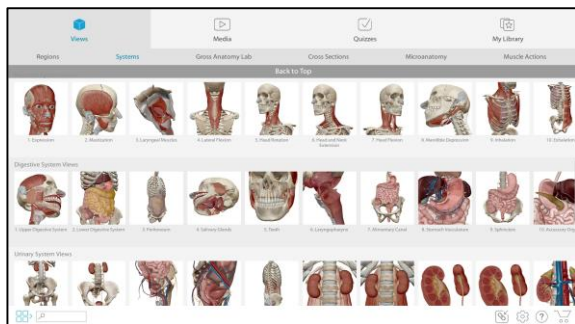

Chức năng chấm điểm: Hỗ trợ thực hiện bình bầu người xuất sắc nhất thông qua việc chấm điểm theo từng tiêu chí (Cho phép tạo lên đến 50 tiêu chí). Người tham gia chỉ cần quét mã QR để thực hiện chấm điểm.

Cho phép người tham gia bình chọn, đánh giá có thể ở bất kỳ đâu đều có thể tham gia cùng.

Màn hình được tích hợp kho ứng dụng Google CH Play và các phần mềm giáo dục miễn phí khác

Cửa hàng ứng dụng CH Play

Phần mềm sách mề, gồm các sách điện tử Tiếng Anh từ lớp 1-12

Phần mềm mô phỏng thí nghiệm Hóa cơ bản

Phần mềm 3D cơ thể người

Phần mềm giải toán, vẽ đồ thị hàm số

Phần mềm mô phỏng thí nghiệm Lý

BÚT THÔNG MINH (Option)