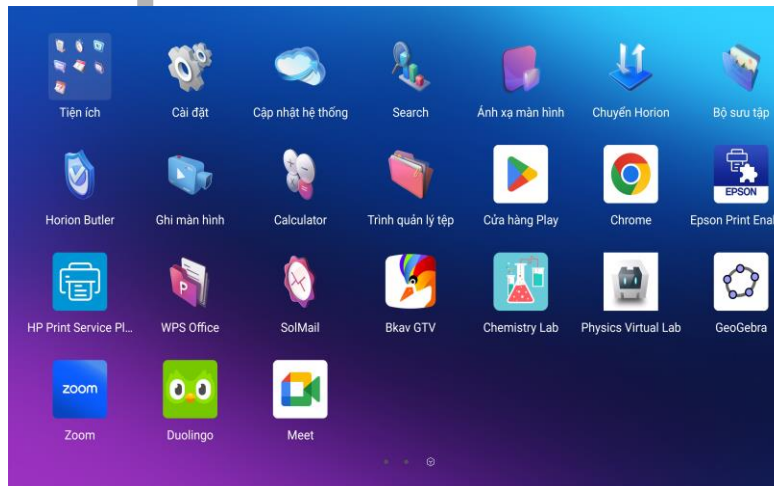

Công nghệ Bluetooth 5.0

Chức năng Bluetooth, có thể kết nối không dây với các thiết bị Bluetooth như điện thoại di động/hệ thống âm thanh để chuyển dữ liệu và tín hiệu âm thanh và hỗ trợ kết nối không dây với các thiết bị in để in tài liệu

Với các thiết bị cá nhân (Điện thoại, máy tính bảng,...) có tính năng NFC, chỉ cần bật tính năng này lên và chạm vào màn hình là có thể thực hiện kết nối với màn hình, giúp thực hiện trình chiếu nội dung từ thiết bị cá nhân lên màn hình một cách nhanh chóng và thuận lợi.

Ngoài ra, với công nghệ này giúp người dùng mở khóa màn hình một cách nhanh chóng chỉ với 1 chạm.

KHO ỨNG DỤNG, CÔNG CỤ TIỆN ÍCH PHONG PHÚ

PHẦN MỀM

Tích hợp sẵn các ứng dụng phong phú:

- Phần mềm kết nối và chia sẻ không dây.
- Phần mềm truyền file không dây.
- Bảng trắng kỹ thuật số thông minh
- Tích hợp các phần mềm, công cụ hỗ trợ giảng dạy: Bộ đếm thời gian, Ghi hình, Công cụ bình chọn (tạo kiểm tra nhanh bằng trắc nghiệm), phần mềm office,...
- Cửa hàng ứng dụng Google CH Play.