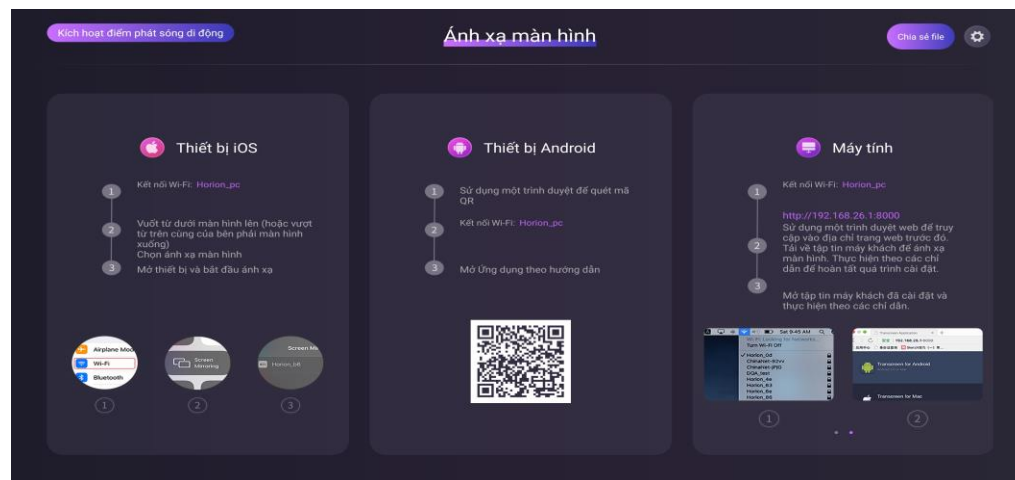

Với các thiết bị cá nhân (Điện thoại, máy tính bảng,...) có tính năng NFC, chỉ cần bật tính năng này lên và chạm vào màn hình là có thể thực hiện kết nối với màn hình, giúp thực hiện trình chiếu nội dung từ thiết bị cá nhân lên màn hình một cách nhanh chóng và thuận lợi.

KẾT NỐI VÀ CHIA SẺ KHÔNG DÂY

Phần mềm được tích hợp sẵn trên màn hình, đem đến cho người sử dụng khả năng trình chiếu không dây hoàn hảo **không cần internet**, không giới hạn thiết bị cần kết nối mang đến nhiều trải nghiệm thú vị hơn, cụ thể:

Tương thích với các hệ điều hành Window, Mac OS, IOS, Android.

Kết nối, chia sẻ không dây và tương tác hai chiều với thiết bị sử dụng hệ điều hành Windows, MacOS.

Cho phép giám sát và điều khiển màn hình tương tác từ máy tính và điện thoại thông minh.

Cho phép truyền trực tiếp các file dữ liệu từ màn hình về máy tính nhanh chóng, dễ dàng.

TRUYỀN TẢI FILE KHÔNG DÂY

Phần mềm được tích hợp sẵn trên màn hình, cho phép người sử dụng có thể truyền file bất kỳ từ thiết bị cá nhân cho dù ở bất đâu lên màn hình tương tác Horion thông qua quét mã QR và có kết nối internet.