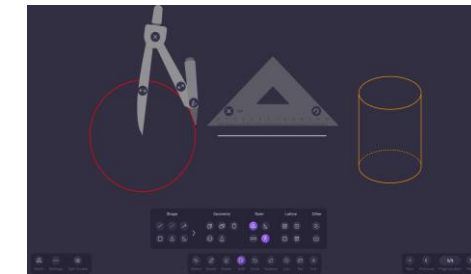

Chia sẻ nội dung bằng mã QR code

Nhận diện chữ viết tay

Kẻ bảng biểu thông minh

Chia bảng trắng thành 3 bảng nhỏ

Bộ Tools công cụ tiện ích

ĐẶC BIỆT: Tính năng họp trực tuyến và cộng tác ngay trên bảng trắng