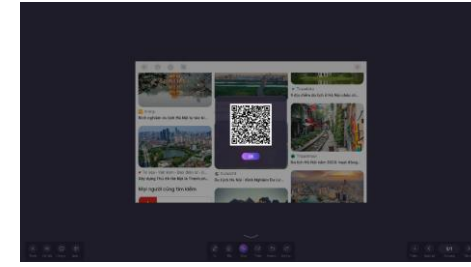

Có thể lựa chọn 2 kiểu bút khác nhau, chọn chế độ viết đơn điểm hoặc đa điểm (20 điểm tương tác).

Đễ dàng phóng to, thu nhỏ khung hình, dùng lòng bàn tay để xóa nội dung cần xóa, thay đổi Background với nhiều màu sắc và mẫu khác nhau.

Cho phép chèn trực tiếp hình ảnh, video và file PDF vào bảng trắng.

CÁC TÍNH NĂNG THÔNG MINH CỦA BẢNG TRẮNG

Viết vẽ và phóng to, thu nhỏ, xóa một cách dễ dàng, thuận tiện

Vẽ hình thông minh

Tìm kiếm thông minh, chèn trực tiếp nội dung từ Internet

Chia sẻ nội dung bằng mã QR code

Nhận diện chữ viết tay

Kẻ bảng biểu thông minh

Chia bảng trắng thành 3 bảng nhỏ

Bộ Tools công cụ tiện ích

ĐẶC BIỆT: Tính năng họp trực tuyến và cộng tác ngay trên bảng trắng