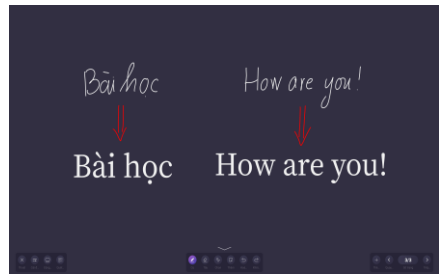

Có thể lựa chọn 2 kiểu bút khác nhau, chọn chế độ viết đơn điểm hoặc đa điểm (20 điểm tương tác).

Đễ dàng phóng to, thu nhỏ khung hình, dùng lòng bàn tay để xóa nội dung cần xóa, thay đổi Background với nhiều màu sắc và mẫu khác nhau.

Cho phép chèn trực tiếp hình ảnh, video và file PDF vào bảng trắng.

CÁC TÍNH NĂNG THÔNG MINH CỦA BẢNG TRẮNG

Viết vẽ và phóng to, thu nhỏ, xóa một cách dễ dàng, thuận tiện

Vẽ hình thông minh

Tìm kiếm thông minh, chèn trực tiếp nội dung từ Internet

Chia sẻ nội dung bằng mã QR code

Nhận diện chữ viết tay

Kẻ bảng biểu thông minh

Chia bảng trắng thành 3 bảng nhỏ

Bộ Tools công cụ tiện ích

ĐẶC BIỆT: Tính năng họp trực tuyến và cộng tác ngay trên bảng trắng