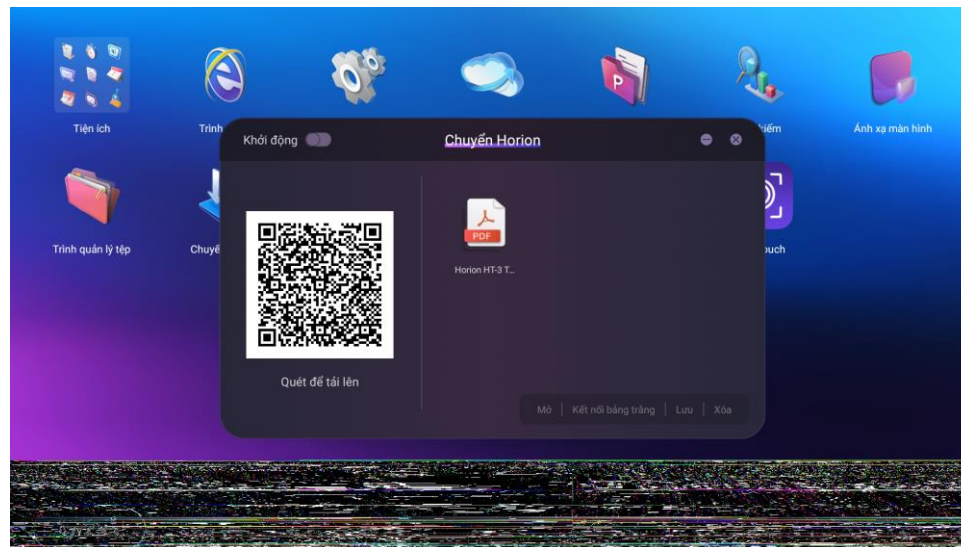

TRUYỀN TẢI FILE KHÔNG DÂY

Phần mềm được tích hợp sẵn trên màn hình, cho phép người sử dụng có thể truyền file bất kỳ từ thiết bị cá nhân cho dù ở bất đâu lên màn hình tương tác Horion thông qua quét mã QR và có kết nối internet.

Khi truyền các file ảnh có định dạng (JPEG, PNG) lên màn hình tương tác, thì cho phép chèn trực tiếp các file ảnh này ra bảng trắng để thực hiện tương tác.