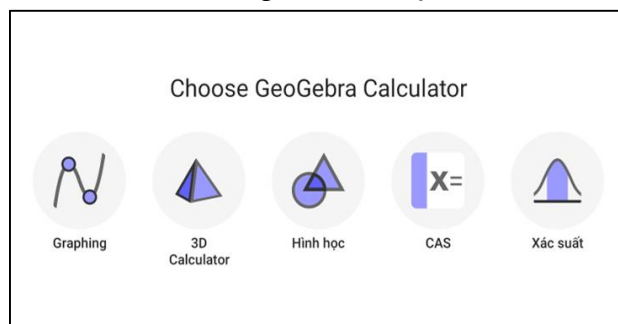

Phần mềm giải toán, vẽ đồ thị hàm số