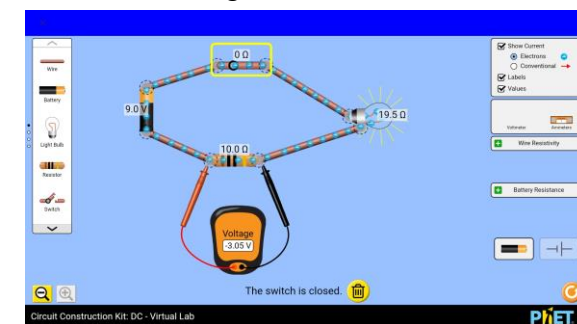

Phần mềm mô phỏng thí nghiệm Lý